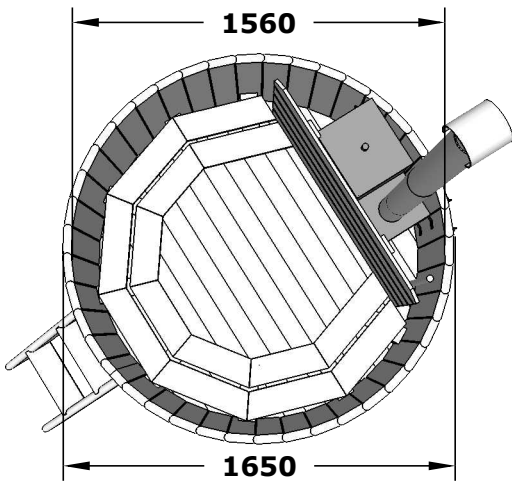

Hot Tube Eco Ø160

(Inside heater)

L*B*H= 200*80*80 cm.

kg. 180 kg.