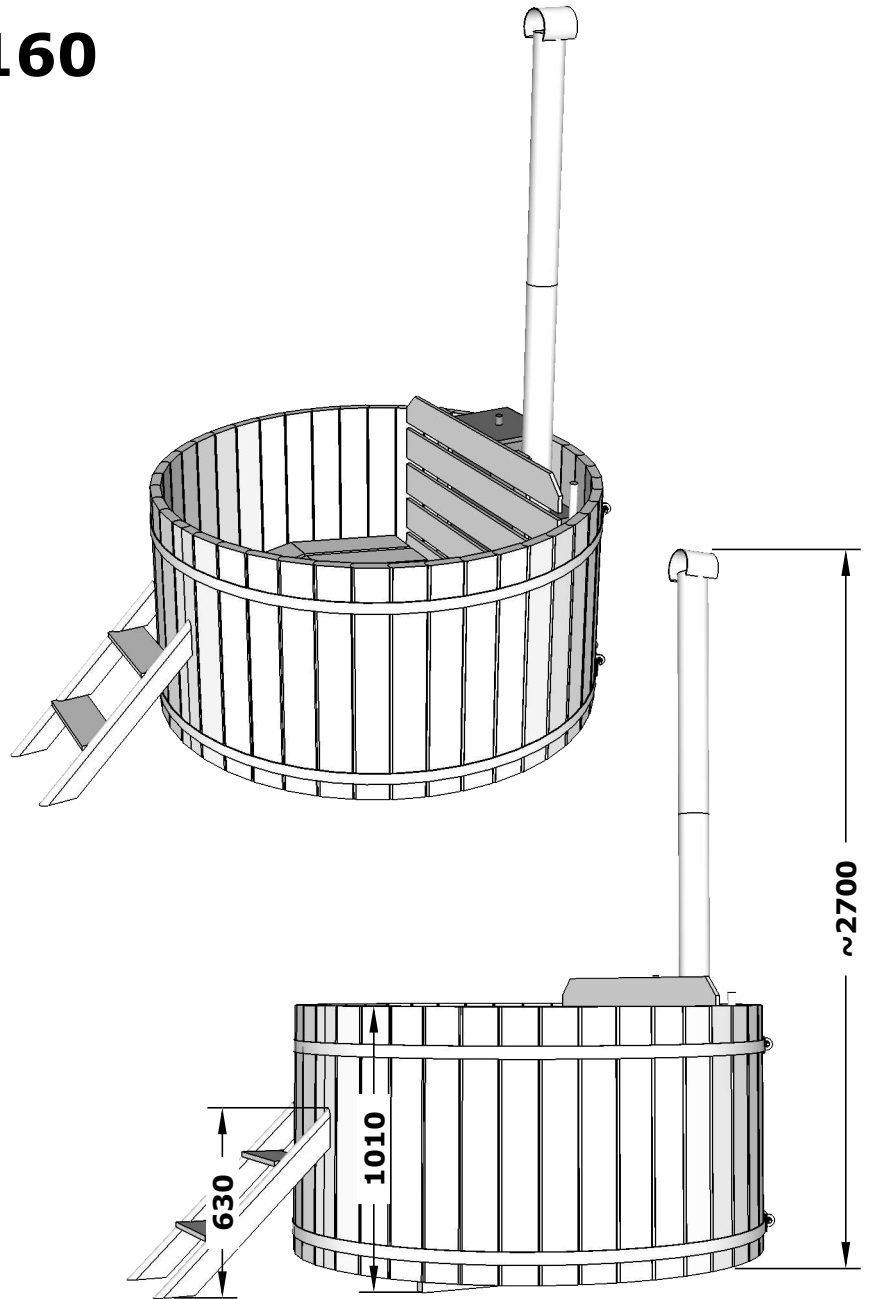

Hot Tube Eco Ø160

(Inside heater)

L*B*H= 200*80*80 cm.

kg. 180 kg.