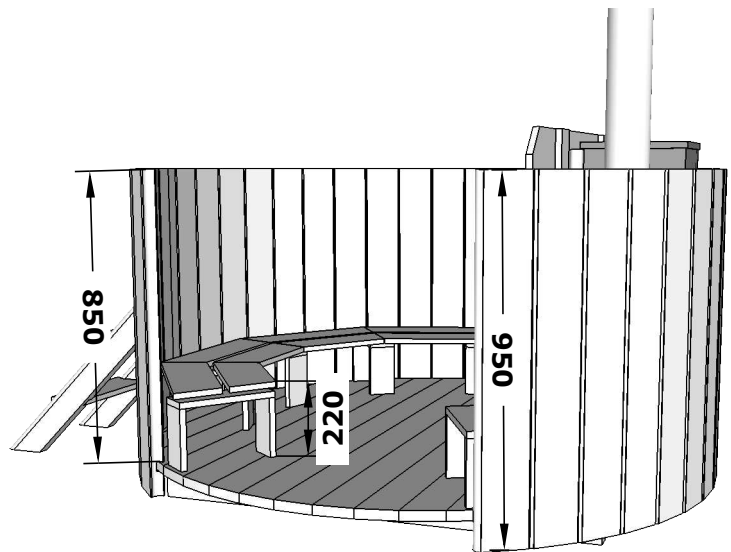

Hot Tube Eco Ø160

(Inside heater)

L*B*H= 200*80*80 cm.

kg. 180 kg.