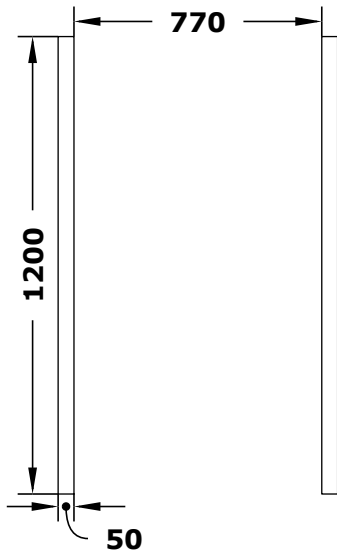

Hot Tube Eco Ø160

(Inside heater)

L*B*H= 200*80*80 cm.

kg. 180 kg.