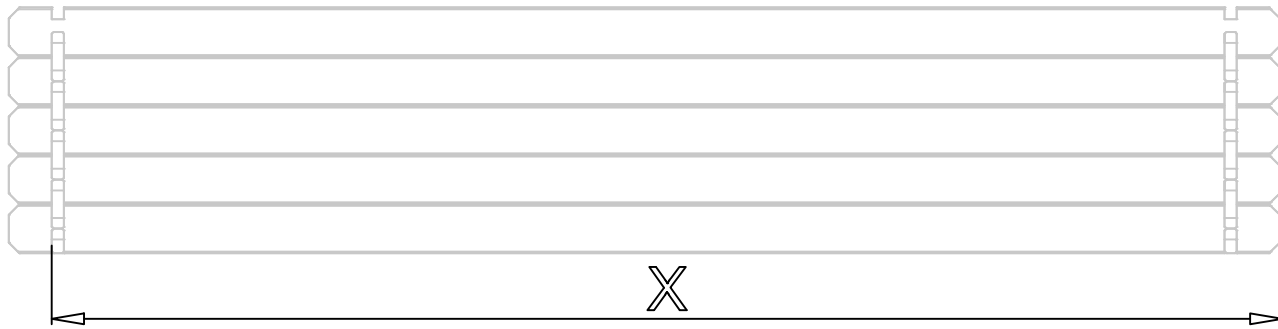

Art. Nr. 993500

1/6

19.02.2018

Art. Nr. 993500

Groundplan - Grundplan - Plan de masse -  
Planimetria - Plattegrond - Põhiplaan

Art. Nr. 993500

Art. Nr. 993500

Cut into length on site (if needed)! - Bitte selber anpassen (falls nötig)! - Au besoin, coupez sur place pour raccourcir - Aggiunstate con taglio la lunghezza in cantiere (se necessario)! - Graag ter plekke op maat maken (als nodig)! - Vajadusel lõigata mõõtu

19.02.2018

001

01

15 mm

01

4/6

Art. Nr. 993500