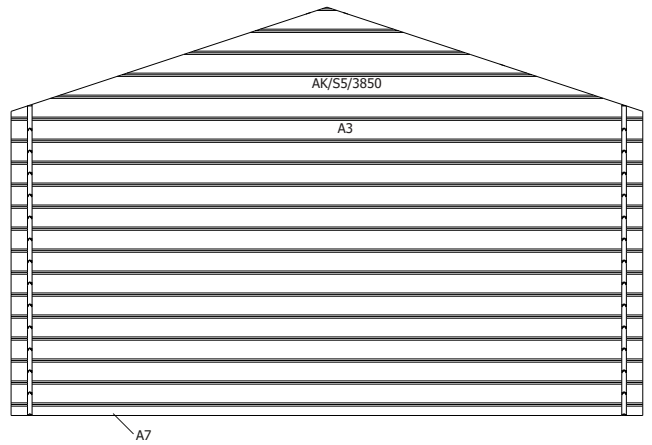

Seitenwand

Hinterseite